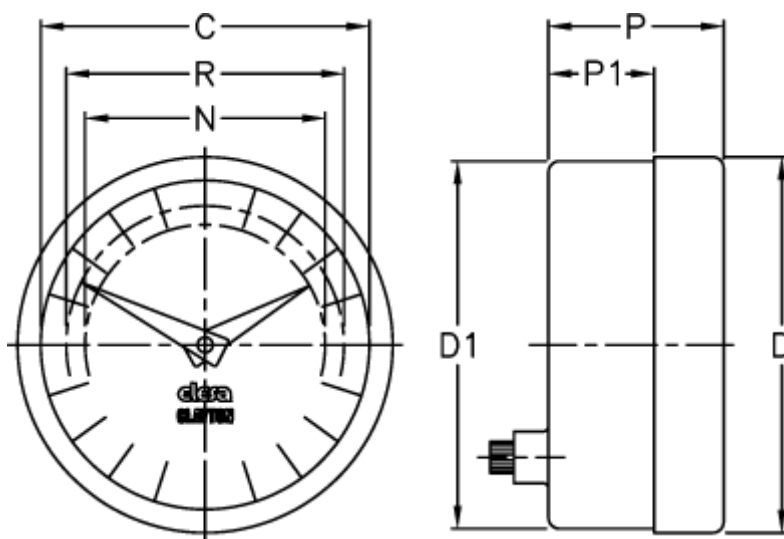

Varenummer: 2307074292
Beskrivelse: E+G Indikator
PA12-0004-S

Mål

C = 60
D = 68.5
d1 = 67.0
N = 44
P = 32
P1 = 25
R = 51